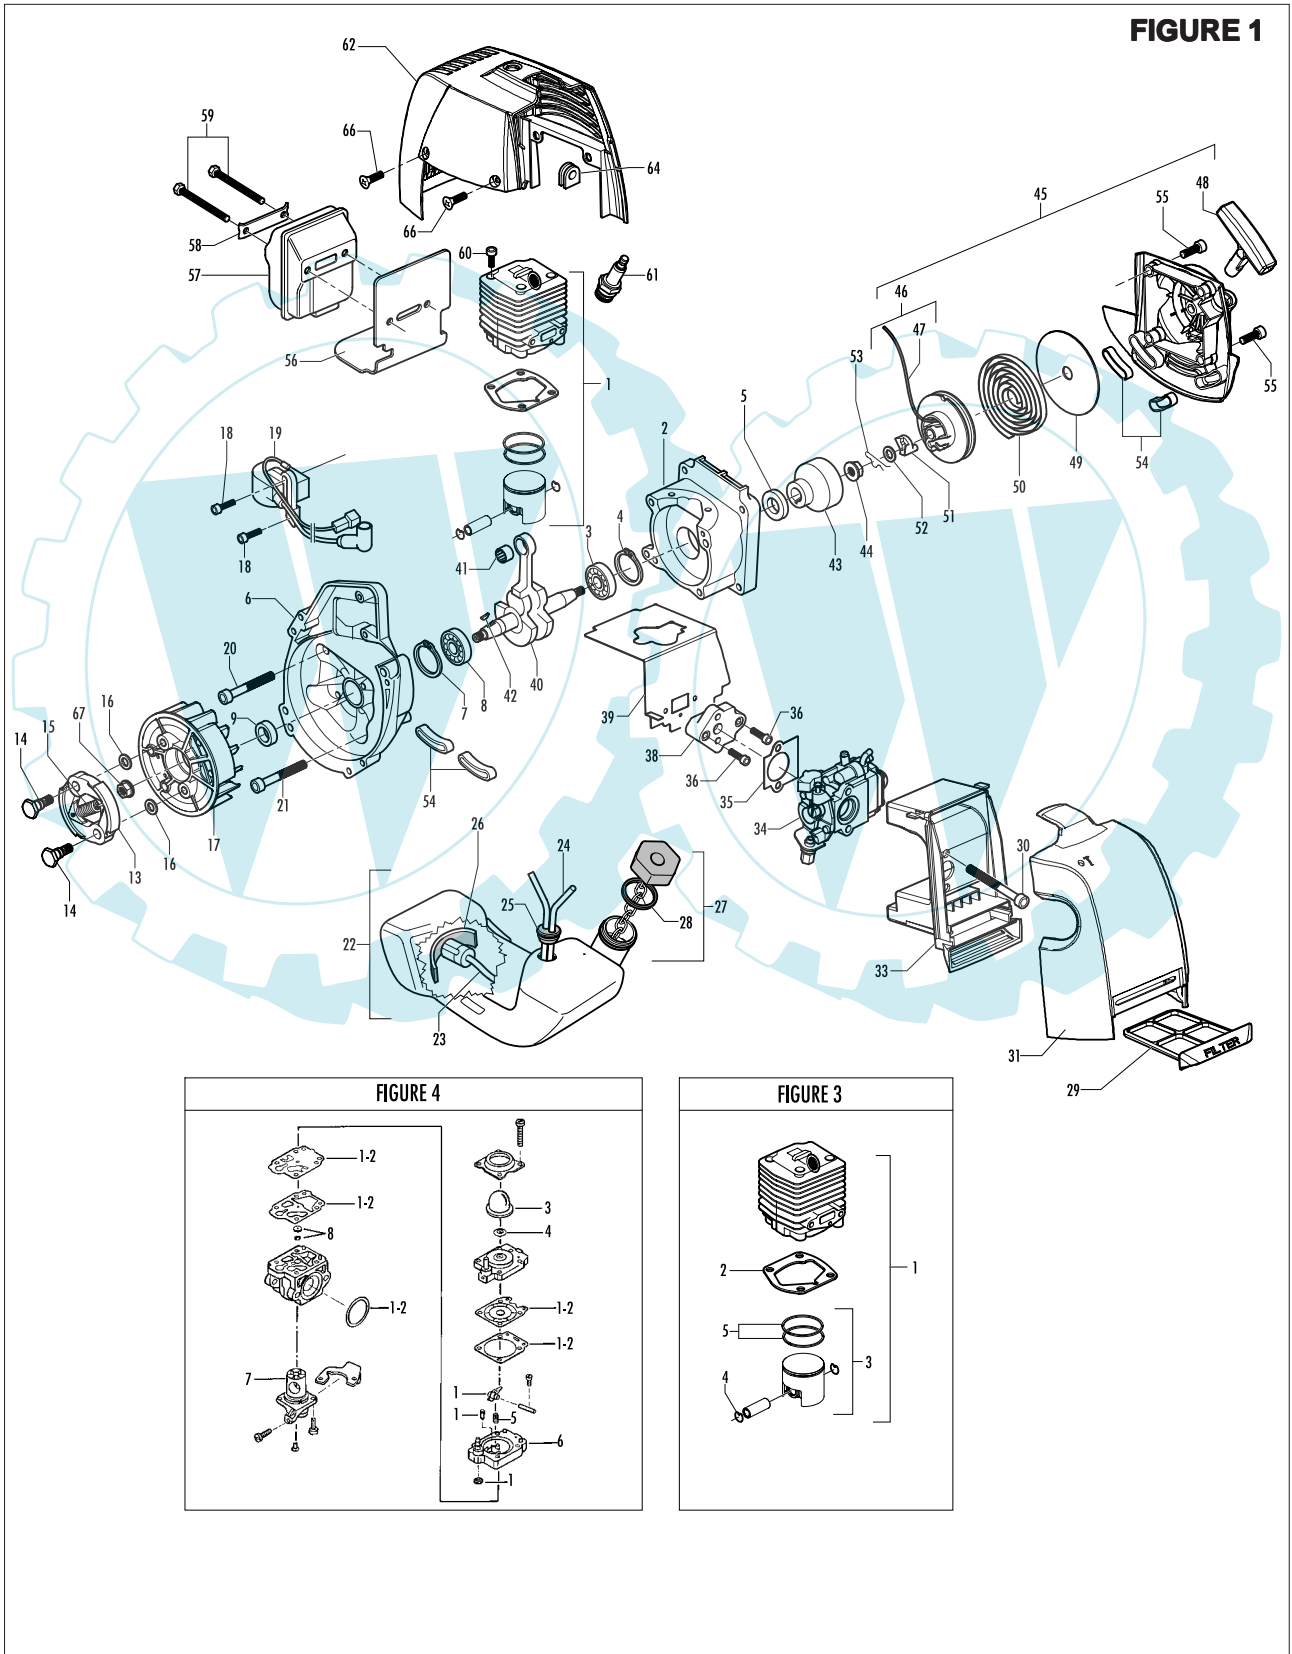

brand	MCCULLOCH

date	APR/03	SHEET 1/4

Model	Prefix
ELITE 3325	01

Product number
953900386